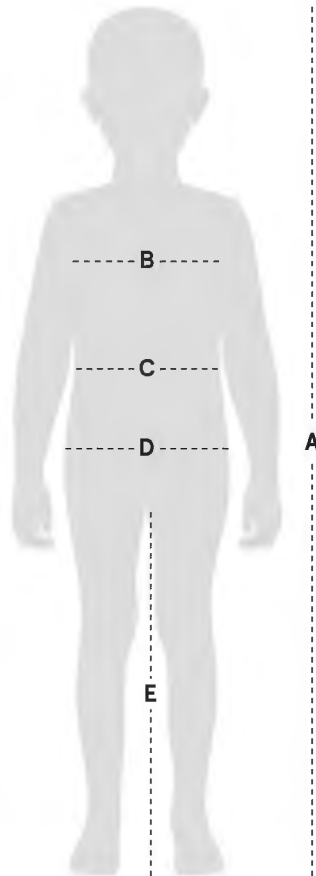

Storleksguide

Denna storleksguide går efter Åhléns eget varumärke. Övriga varumärkens storlekar kan variera i mått. Plaggen är anpassade för blöja. Måtten tas direkt på kroppen.

- A. Total längd
- B. Bröstvidth
- C. Midjevidd
- D. Stussen mäter du där stussen är som bredast.
- E. Innerbenslängden mäter du från grenen ner till golvet.

TODDLER (alla mått i cm)													
A	Storlek (längd i cm) motsvarar ålder (år)	86	92	98	104	110	116	122	128	134	140	146	152
		1-1,5	1,5-2	2-3	3-4	4-5	5-6	6-7	7-8	8-9	9-10	10-11	11-12
B	Bröstvidth	51	53	54,5	56	57,5	60	62	64	67	70	73	77
C	Midjevidd	50	51	52,5	54	55	56	57	58	59,5	61	63	65
D	Stussen	52	54	56	59	61	63	65	68	71	74	77	80
E	Innerbenslängd	34,5	38	41	45,5	49,25	52	56	59,25	62	65	68	70,5