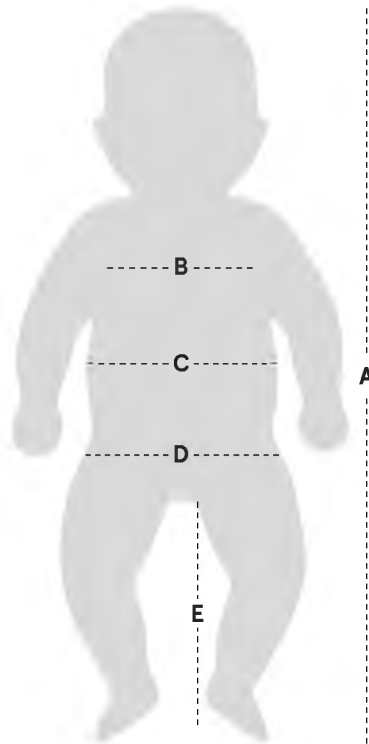

Storleksguide

Denna storleksguide går efter Åhléns eget varumärke. Övriga varumärkens storlekar kan variera i mått. Plaggen är anpassade för blöja. Måtten tas direkt på kroppen.

- A. Total längd
- B. Bröstvidd
- C. Midjevidd
- D. Stussen mäter du där stussen är som bredast.
- E. Innerbenslängden mäter du från grenen ner till golvet.

BABY (alla mått i cm)									
A	Storlek (längd i cm) motsvarar ålder (mån)	44	50	56	62	68	74	80	86
		<0-1	0-1	1-2	2-4	4-6	6-9	9-12	1-1,5 år
B	Bröstvidd	32	36	38	42	45	46,5	49	51
C	Midjevidd	32	36	38	42	45	46,5	48,5	50
D	Stussen	32	34	37	42	45	47,5	50	52
E	Innerbenslängd	15	17	19,25	21,75	24,25	27	31,25	34,5