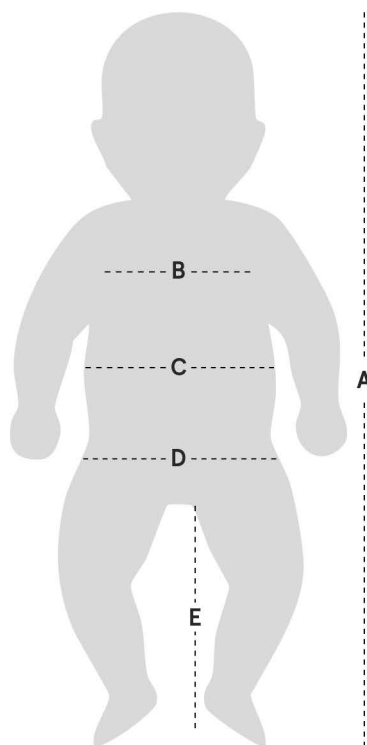

Storleksguide

Denna storleksguide går efter Åhléns eget varumärke. Övriga varumärkens storlekar kan variera i mått. Plaggen är anpassade för blöja. Måtten tas direkt på kroppen.

- A. Total längd
- B. Bröstvidd
- C. Midjevidd
- D. Stussen mäter du där stussen är som bredast.
- E. Innerbenslängden mäter du från grenen ner till golvet.

Å BABY (alla mått i cm)									
A	Storlek (längd i cm) motsvarar ålder (mån)	44	50	56	62	68	74	80	86
		<0-1	0-1	1-2	2-4	4-6	6-9	9-12	1-1,5 år
B	Bröstvidd	32	36	38	42	45	46,5	49	51
C	Midjevidd	32	36	38	42	45	46,5	48,5	50
D	Stussen	32	34	37	42	45	47,5	50	52
E	Innerbenslängd	15	17	19,25	21,75	24,25	27	31,25	34,5