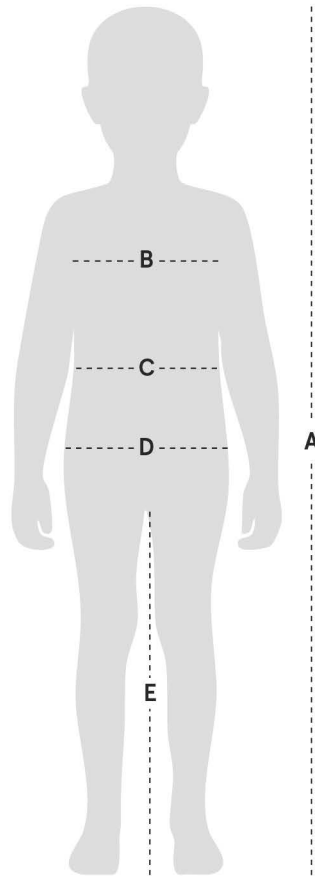

# Storleksguide

Denna storleksguide går efter Åhléns eget varumärke. Övriga varumärkens storlekar kan variera i mått. Plaggen är anpassade för blöja. Måtten tas direkt på kroppen.

- A. Total längd
- B. Bröstvidd
- C. Midjevidd
- D. Stussen mäter du där stussen är som bredast.
- E. Innerbenslängden mäter du från grenen ner till golvet.

Å TODDLER (alla mått i cm)									
A	Storlek (längd i cm) motsvarar ålder (år)	86	92	98	104	110	116	122	128
		1-1,5	1,5-2	2-3	3-4	4-5	5-6	6-7	7-8
B	Bröstvidd	51	53	54,5	56	57,5	60	62	64
C	Midjevidd	50	51	52,5	54	55	56	57	58
D	Stussen	52	54	56	59	61	63	65	68
E	Innerbenslängd	34,5	38	41	45,5	49,25	52	56	59,25